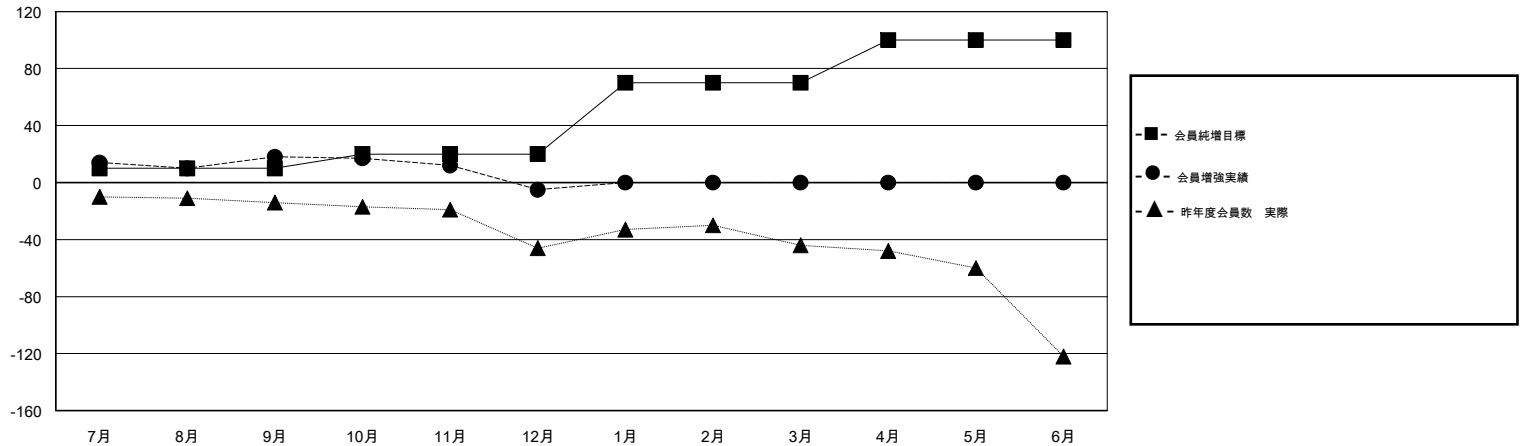

MONTHLY MEMBERSHIP PROGRESS REPORT

District 333 D

Results as of: 12/31/2018

GMT: MASAYOSHI MARUYAMA, YASUHISA NAKAMURA

地域 JAPAN

GMT会則地域

クラブ				名			
結果: 2018-2019				結果: 2018-2019			
四半期	新クラブ目標	新クラブ	解散クラブ	四半期	会員純増目標	会員増強実績	退会者(転籍を含む) 実際
7月/8月/9月	0	0	0	7月/8月/9月	10	42	24
10月/11月/12月	0	0	0	10月/11月/12月	10	27	50
1月/2月/3月	1	0	0	1月/2月/3月	50	0	0
4月/5月/6月	0	0	0	4月/5月/6月	30	0	0

新クラブ目標及び実績累計

会員目標及び実績累計

解散クラブ: 0	24 CLUBS OF 55 一名以上の新会員を登録	男女別 男性 1,616 (73.09%) 女性 595 (26.91%) 女性%年度目標: 30%
退会者 物故会員 12 クラブ解散 0 その他 62 合計 74	会員累計データを見るには、ここをクリック	世帯主/家族会員合計 1,051 国際会費半額の家族会員 576